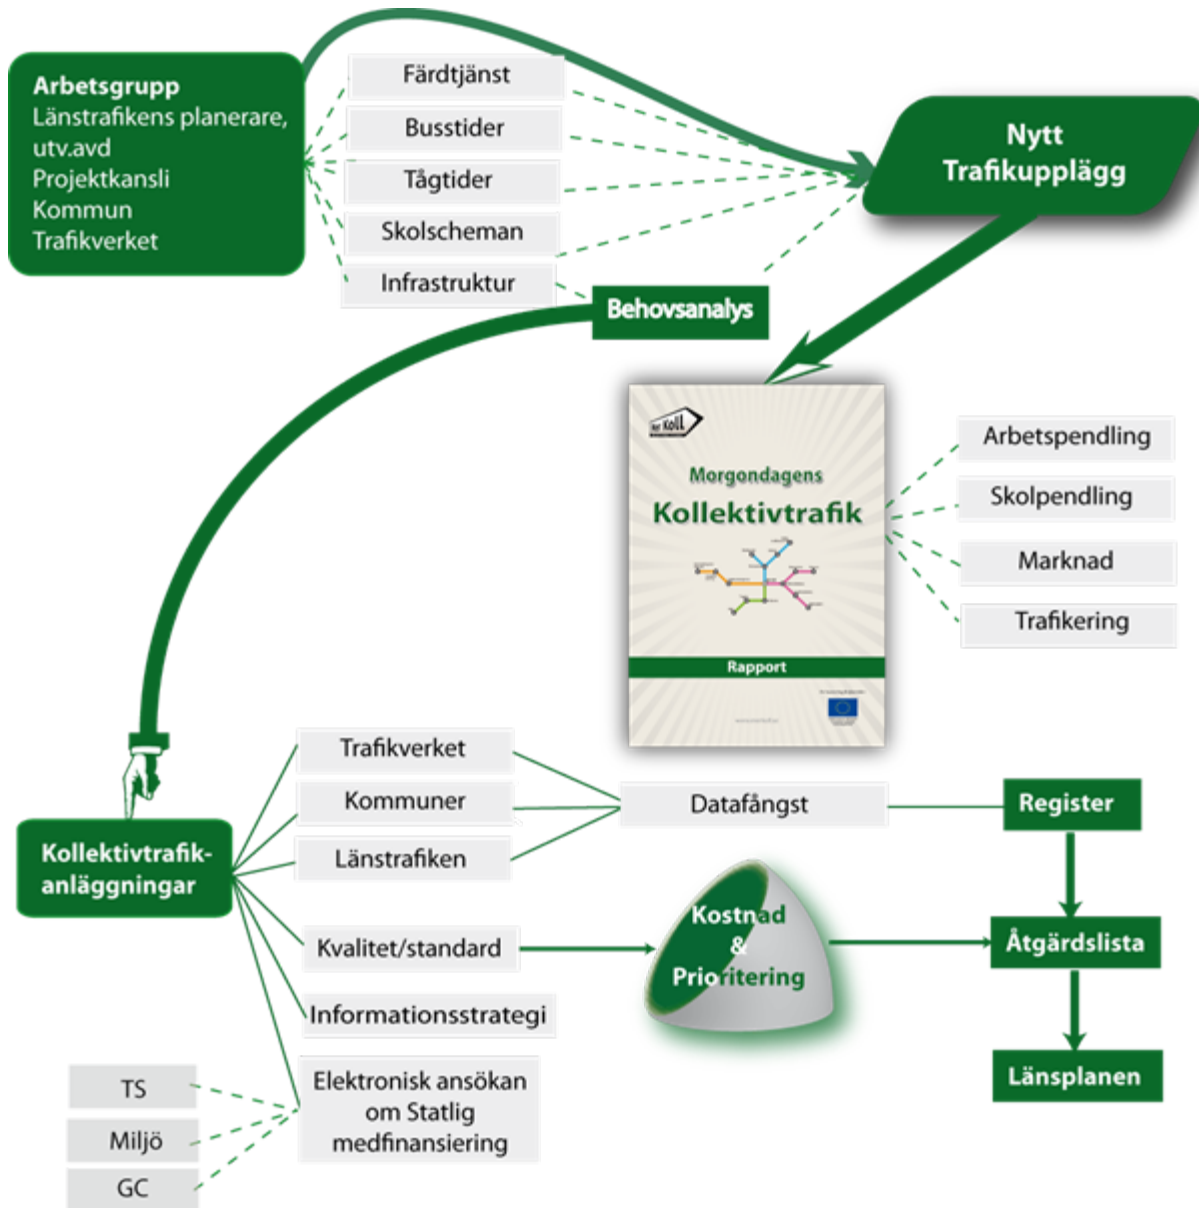

Arbetsmodell Starka Stråk

Starka Stråk

- Ljusnarsberg – Lindesberg – Örebro Klar
- Hällefors – Nora – Örebro Pågå
- Örebro – Kumla – Hallsberg – Laxå – Askersund September 2010
- Degerfors – Karlskoga – Lekeberg – Örebro Våren 2011
- Skinnskatteberg Klar
- Sala Pågå
- Kungsör – Arboga – Köping Pågå
- Fagersta – Norberg December 2010
- Hallstahammar – Surahammar Januari 2011

Förstudier Mer Koll

• Västerås – Eskilstuna	Våren 2011	
• Örebro – Nora (Länspendeln)	Våren 2011	
• Västerås RC	Mars 2012	
• Örebro RC	Dec 2011	
• Kumla RC	Dec 2010	
• Sala RC	Dec 2010	
• Ljusnarsbergs RC	Dec 2010	
• Ställdalen	Dec 2010	
• Nora RC	Klar	Statl. medfinansiering
• Laxå RC	Klar	Statl. medfinansiering
• Lindesberg RC	Klar	Statl. medfinansiering
• Fellingsbro RC	Klar	Statl. medfinansiering
• Storå RC	Klar	Statl. medfinansiering

Arbetsmodell Statlig medfinansiering